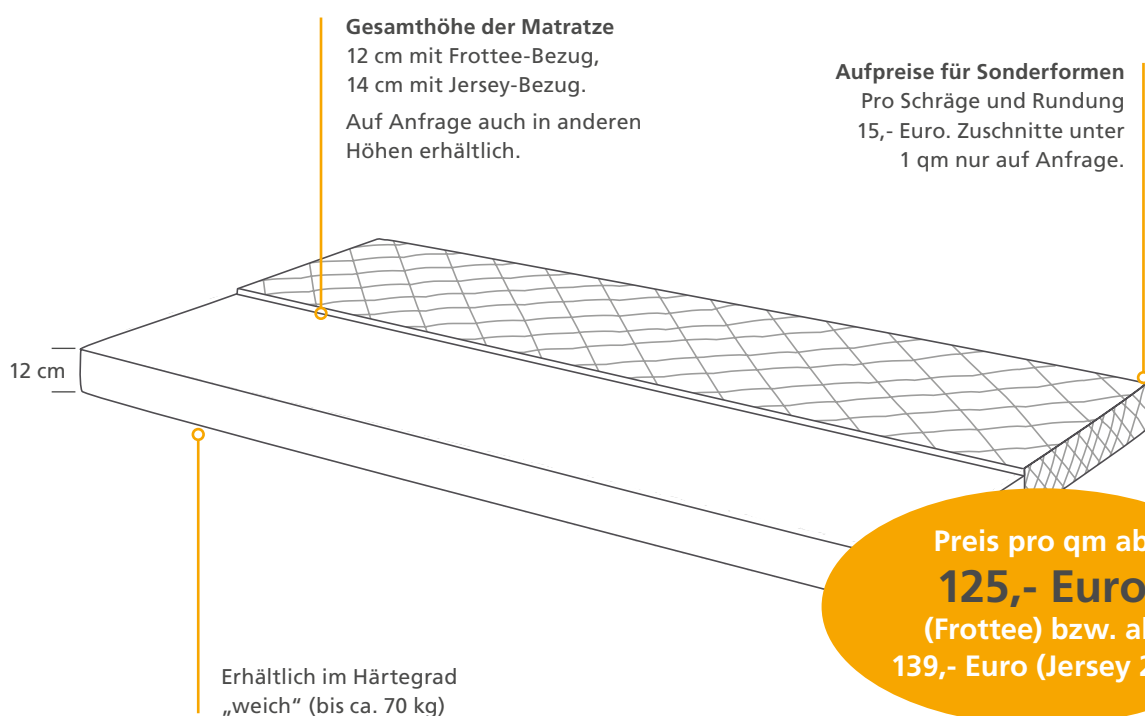

UNSER EINSTEIGERMODELL MIT 12 CM KERNHÖHE. GUTE LIEGE-EIGENSCHAFTEN BEI NIEDRIGEM MATRATZENGEWICHT!

Gesamthöhe der Matratze
12 cm mit Frottee-Bezug,
14 cm mit Jersey-Bezug.
Auf Anfrage auch in anderen
Höhen erhältlich.

Aufpreise für Sonderformen
Pro Schräge und Rundung
15,- Euro. Zuschnitte unter
1 qm nur auf Anfrage.

Preis pro qm ab
125,- Euro
(Frottee) bzw. ab
139,- Euro (Jersey 2M)

Erhältlich im Härtegrad
„weich“ (bis ca. 70 kg)

Hochwertiger, bei 60°C
waschbarer Baumwoll-
Frottee-Bezug mit
3-seitigem Reißverschluss

Pflegeleichter Jersey-
Bezug, versteppt mit PES-
Faser, waschbar bei 60°C.
Andere Bezugsqualitäten
auf Anfrage.

OPTIONAL FÜR ALLE MATRATZEN:

Baumwollunterbezug

Erleichtert das Ab- und Beziehen des Bezuges,
dieser sitzt faltenfrei auf dem Schaumkern.

Für Kleinteile	16,- Euro
von 50 x 170 cm bis 100 x 210 cm	23,- Euro
bis 140 x 200 cm	35,- Euro
ab 150 x 200 cm	40,- Euro

Versandkosten

Pro Matratze ab 45,- Euro (abhängig von
Matratzengröße und Entfernung).