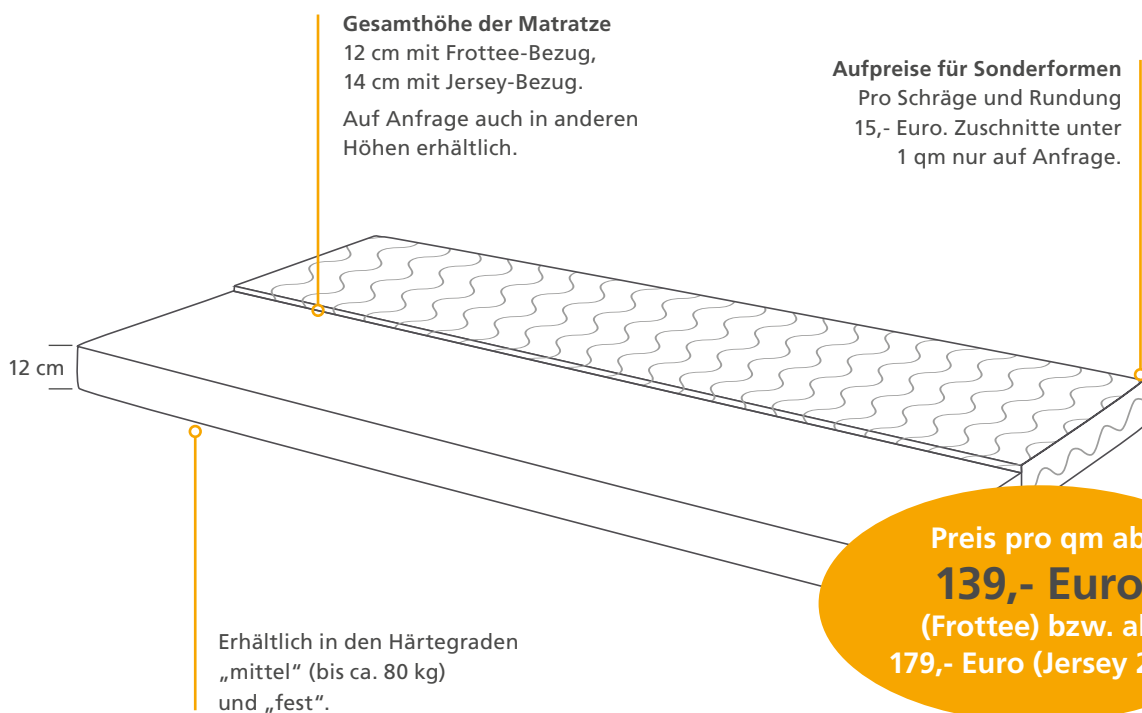

DER ELASTISCHE KALTSCHAUM MIT HOHEM RAUMGEWICHT VERSPRICHT VERLÄSSLICHE QUALITÄT UND GUTE LIEGEEIGENSCHAFTEN.

Gesamthöhe der Matratze
12 cm mit Frottee-Bezug,
14 cm mit Jersey-Bezug.
Auf Anfrage auch in anderen
Höhen erhältlich.

Aufpreise für Sonderformen
Pro Schräge und Rundung
15,- Euro. Zuschnitte unter
1 qm nur auf Anfrage.

Preis pro qm ab
139,- Euro
(Frottee) bzw. ab
179,- Euro (Jersey 2M)

Erhältlich in den Härtegraden
„mittel“ (bis ca. 80 kg)
und „fest“.

Hochwertiger, bei 60°C
waschbarer Baumwoll-
Frottee-Bezug mit
3-seitigem Reißverschluss

Pflegeleichter Jersey-
Bezug, versteppt mit PES-
Faser, waschbar bei 60°C.
Andere Bezugsqualitäten
auf Anfrage.

OPTIONAL FÜR ALLE MATRATZEN:

Baumwollunterbezug

Erleichtert das Ab- und Beziehen des Bezuges,
dieser sitzt faltenfrei auf dem Schaumkern.

Für Kleinteile	16,- Euro
von 50 x 170 cm bis 100 x 210 cm	23,- Euro
bis 140 x 200 cm	35,- Euro
ab 150 x 200 cm	40,- Euro

Versandkosten

Pro Matratze ab 45,- Euro (abhängig von
Matratzengröße und Entfernung).