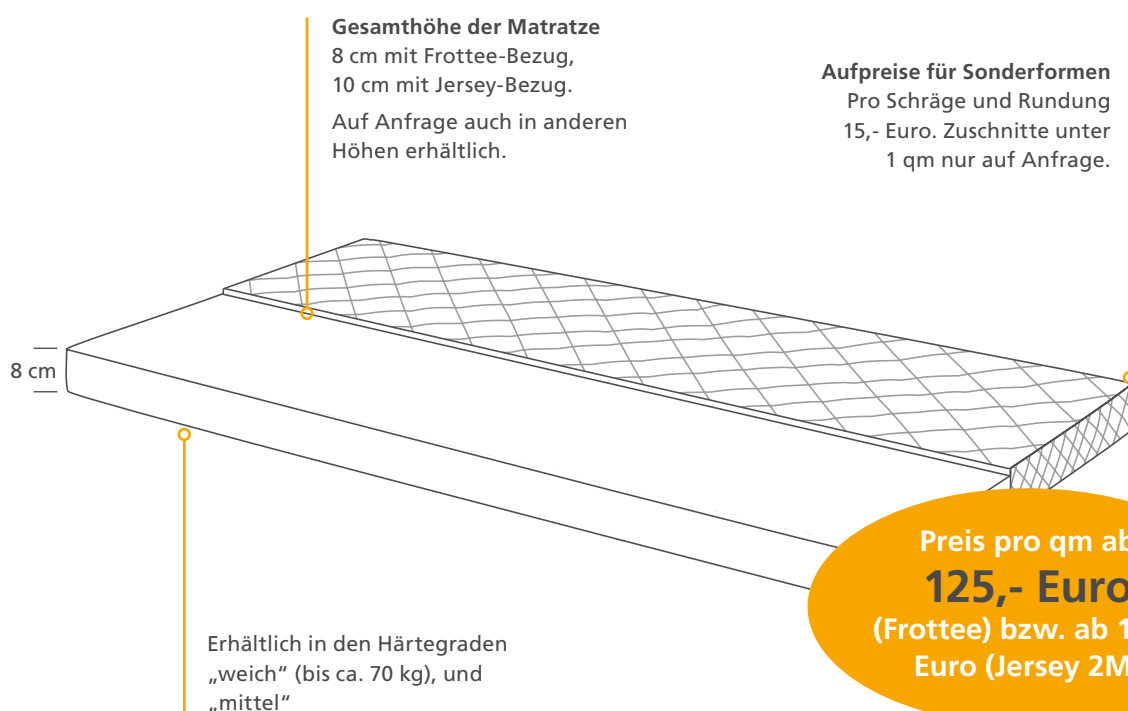

DURCH DAS EXTRA HOHE RAUMGEWICHT HAT DIESER KALTSCHAUM EINE BESONDERS GUTE LIEGEQUALITÄT UND HOHE LEBENSDAUER.

Hochwertiger, bei 60°C
waschbarer Baumwoll-
Frottee-Bezug mit
3-seitigem Reißverschluss

Pflegeleichter Jersey-
Bezug, versteppt mit PES-
Faser, waschbar bei 60°C.
Andere Bezugsqualitäten
auf Anfrage.

OPTIONAL FÜR ALLE MATRATZEN:

Baumwollunterbezug

Erleichtert das Ab- und Beziehen des Bezuges,
dieser sitzt faltenfrei auf dem Schaumkern.

Für Kleinteile	16,- Euro
von 50 x 170 cm bis 100 x 210 cm	23,- Euro
bis 140 x 200 cm	35,- Euro
ab 150 x 200 cm	40,- Euro

Versandkosten

Pro Matratze ab 45,- Euro (abhängig von
Matratzengröße und Entfernung).