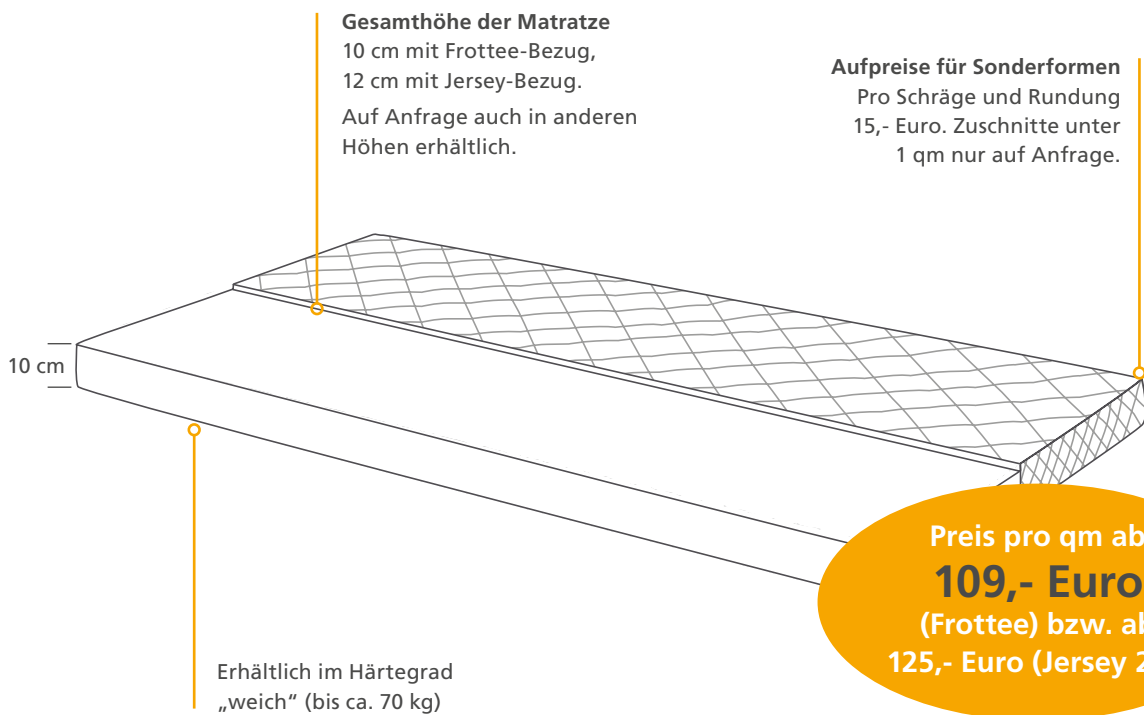

UNSER EINSTEIGERMODELL: GUTE LIEGEEIGENSCHAFTEN BEI NIEDRIGEM MATRATZENGEWICHT!