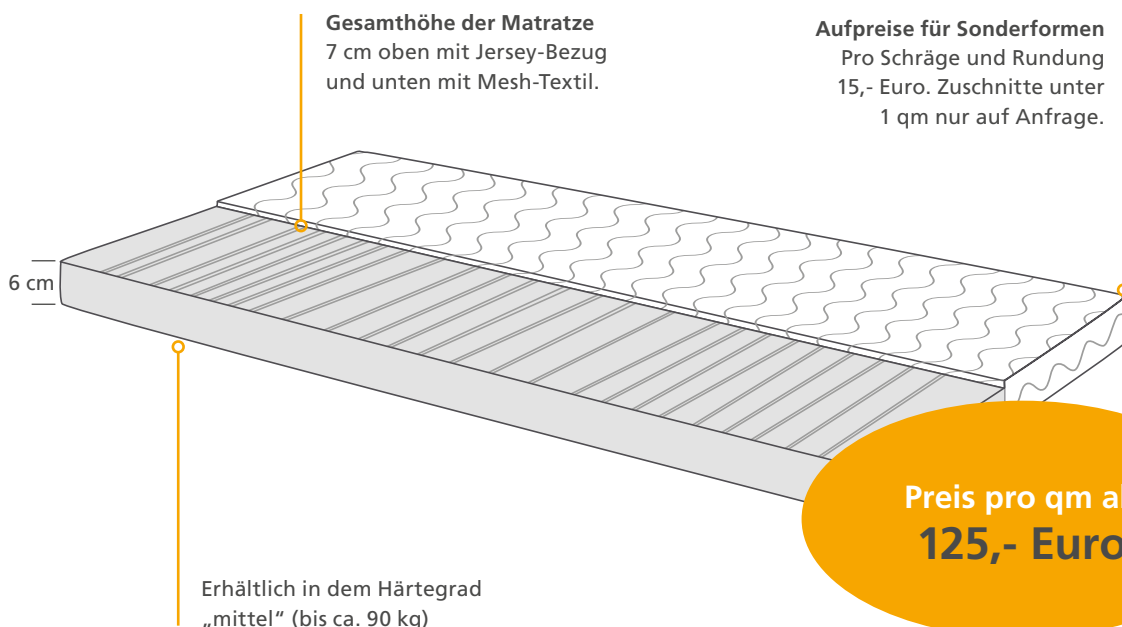

EXTRA FLACHE 7-ZONEN-KALTSCHAUMMATRATZE. SPEZIELL FÜR AUFSTELLDÄCHER*, DIE KEINE HÖHEREN MATRATZEN ZULASSEN, ENTWICKELT.

* Wir fertigen Kaltschaummatratzen mit Raumgewicht 40 bis 45, mit 6 oder 8 cm Kern, wählbar mit Frottee oder Jerseybezug (Mesh-Textil-Bezug nur bei 6 cm Kern). Matratzenschäume unter 6 cm haben wir nicht im Sortiment.

Abstandsgewirke Mesh-Textil mit sehr guter Luftdurchlässigkeit, waschbar bei 40 °C .

Pflegeleichter Jersey-Bezug, versteppt mit PES-Faser, waschbar bei 60°C. Andere Bezugsqualitäten auf Anfrage.

OPTIONAL FÜR ALLE MATRATZEN:

Baumwollunterbezug

Erleichtert das Ab- und Beziehen des Bezuges, dieser sitzt faltenfrei auf dem Schaumkern.

Für Kleinteile	16,- Euro
von 50 x 170 cm bis 100 x 210 cm	23,- Euro
bis 140 x 200 cm	35,- Euro
ab 150 x 200 cm	40,- Euro

Versandkosten

Pro Matratze ab 45,- Euro (abhängig von Matratzengröße und Entfernung).