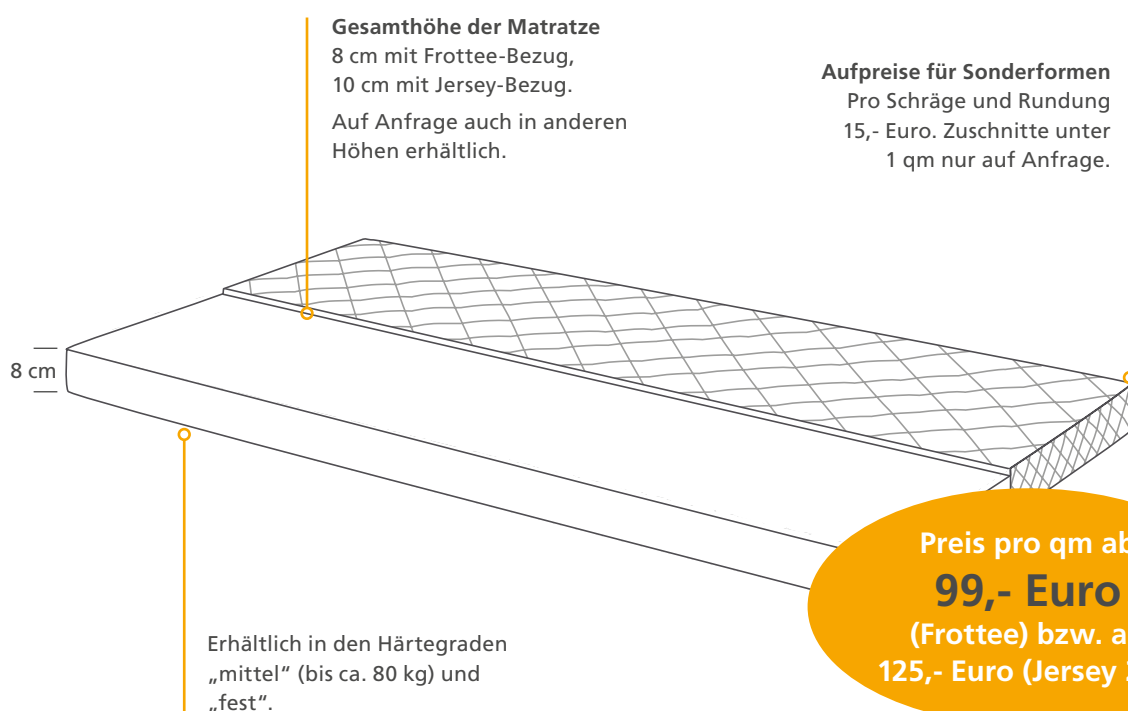

DER ELASTISCHE KALTSCHAUM MIT HOHEM RAUMGEWICHT VERSPRICHT VERLÄSSLICHE QUALITÄT UND GUTE LIEGEEIGENSCHAFTEN.