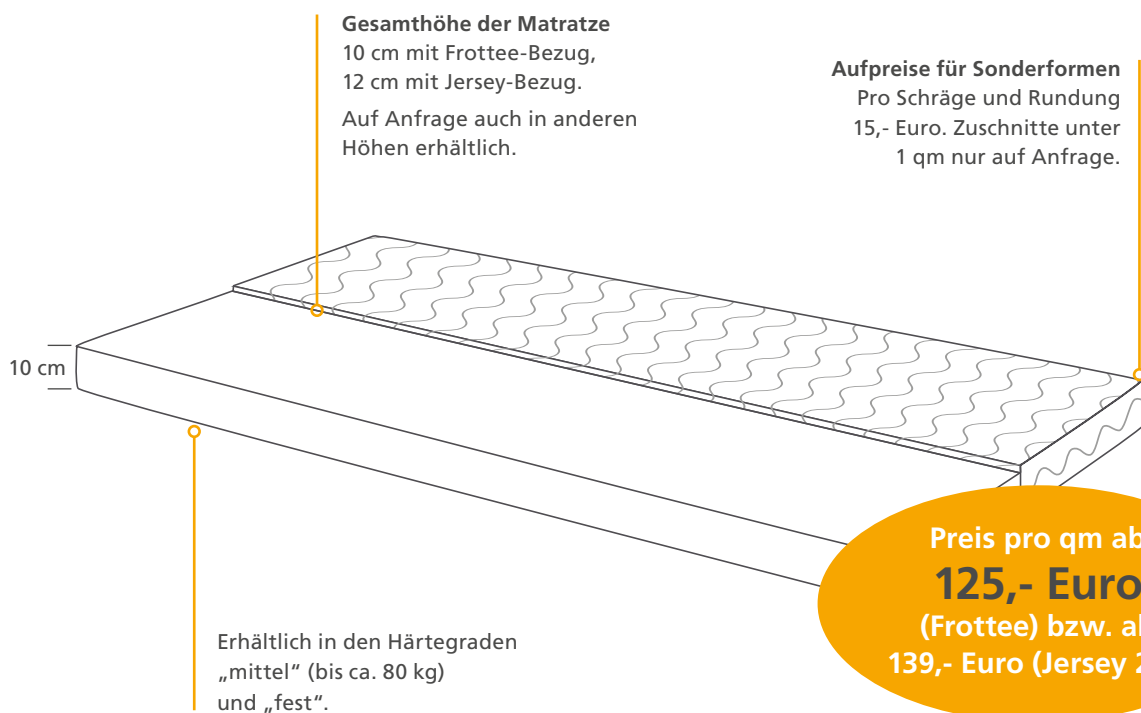

DER ELASTISCHE KALTSCHAUM MIT HOHEM RAUMGEWICHT VERSPRICHT VERLÄSSLICHE QUALITÄT UND GUTE LIEGEEIGENSCHAFTEN.

Gesamthöhe der Matratze
10 cm mit Frottee-Bezug,
12 cm mit Jersey-Bezug.
Auf Anfrage auch in anderen
Höhen erhältlich.

Aufpreise für Sonderformen
Pro Schräge und Rundung
15,- Euro. Zuschnitte unter
1 qm nur auf Anfrage.

Erhältlich in den Härtegraden
„mittel“ (bis ca. 80 kg)
und „fest“.

Preis pro qm ab
125,- Euro
(Frottee) bzw. ab
139,- Euro (Jersey 2M)

Hochwertiger, bei 60°C
waschbarer Baumwoll-
Frottee-Bezug mit
3-seitigem Reißverschluss

Pflegeleichter Jersey-
Bezug, versteppt mit PES-
Faser, waschbar bei 60°C.
Andere Bezugsqualitäten
auf Anfrage.

OPTIONAL FÜR ALLE MATRATZEN:

Baumwollunterbezug

Erleichtert das Ab- und Beziehen des Bezuges,
dieser sitzt faltenfrei auf dem Schaumkern.

Für Kleinteile	16,- Euro
von 50 x 170 cm bis 100 x 210 cm	23,- Euro
bis 140 x 200 cm	35,- Euro
ab 150 x 200 cm	40,- Euro

Versandkosten

Pro Matratze ab 45,- Euro (abhängig von
Matratzengröße und Entfernung).