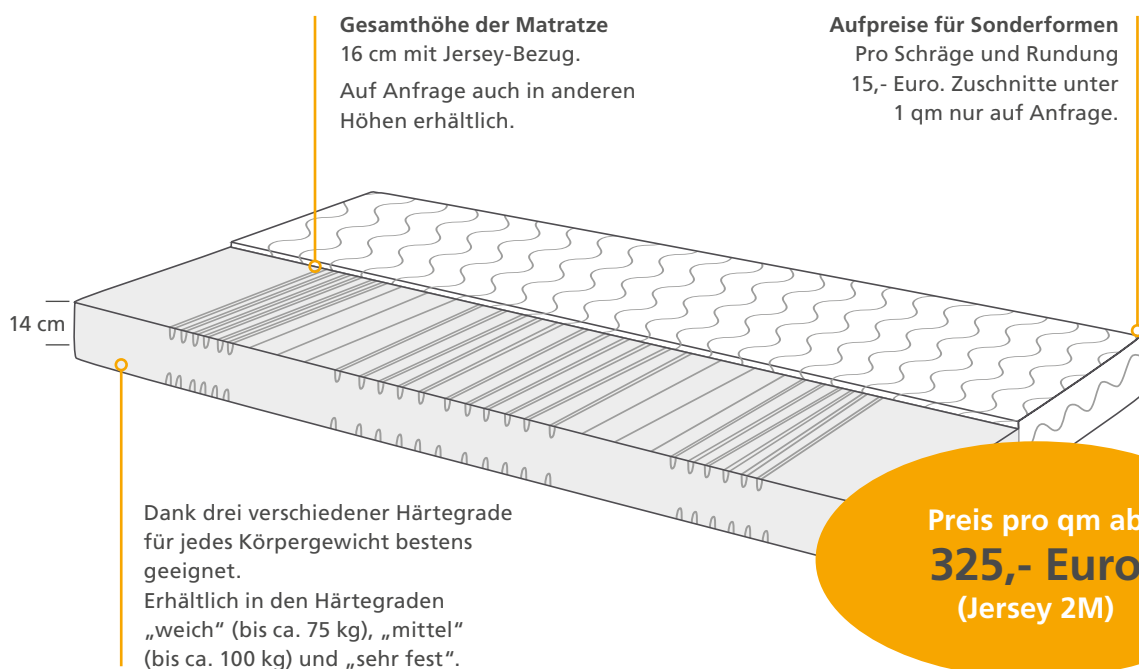

## DER QUALITÄTSSCHAUM GARANTIERT HOHE PUNKTELASTIZITÄT UND OPTIMALE ANPASSUNG IN ALLEN LAGEN.

Pflegeleichter Jersey-Bezug, versteppt mit PES-Faser, waschbar bei 60°C. Andere Bezugsqualitäten auf Anfrage.